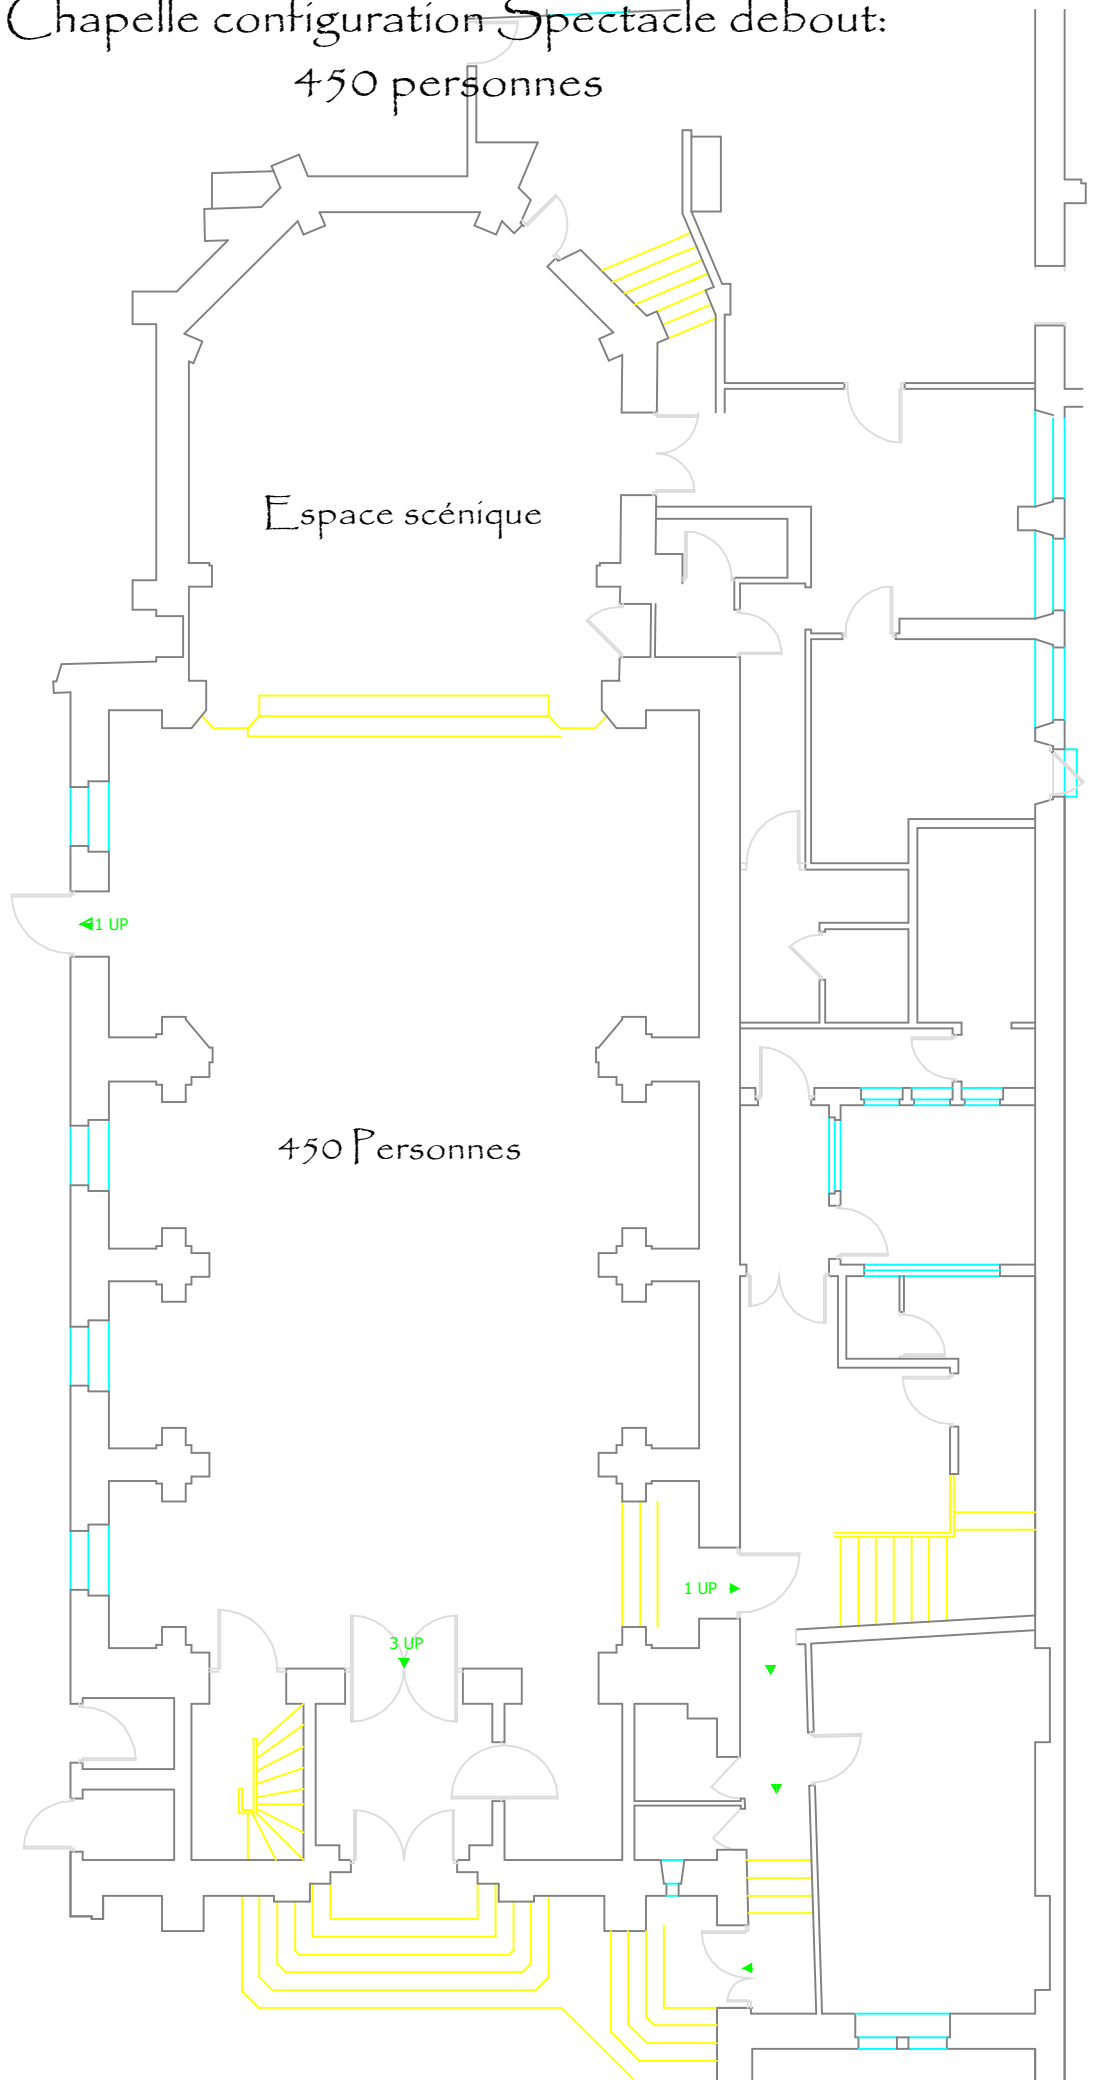

Chapelle configuration Spectacle debout:

450 personnes

NOTA BENE: Ce plan n'est pas contractuel. L'implantation décrite est donnée à titre d'exemple. Aussi vos exigences techniques sont amenées à la modifier.