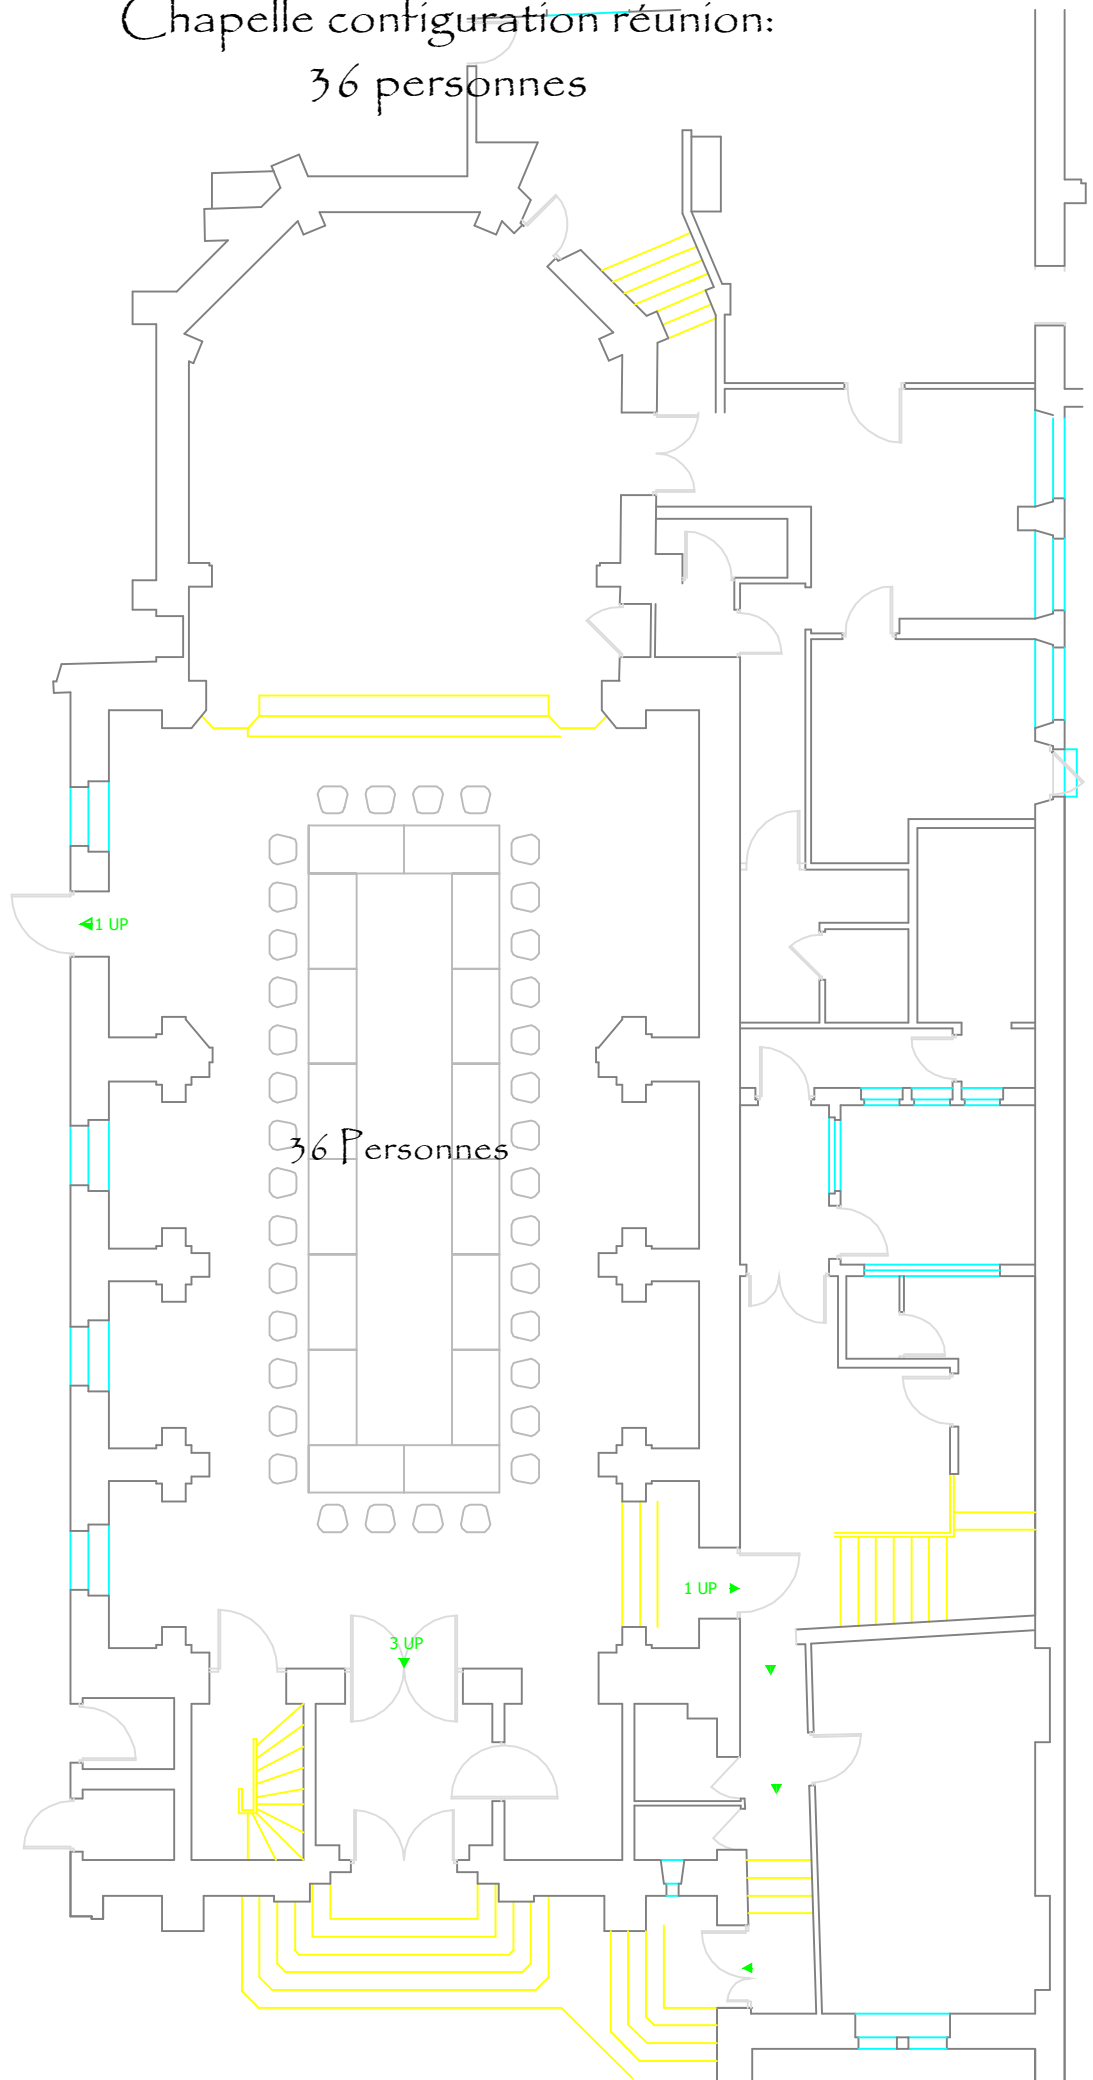

Chapelle configuration réunion:

36 personnes

NOTA BENE: Ce plan n'est pas contractuel. L'implantation décrite est donnée à titre d'exemple.
Aussi vos exigences techniques sont amenées à la modifier.