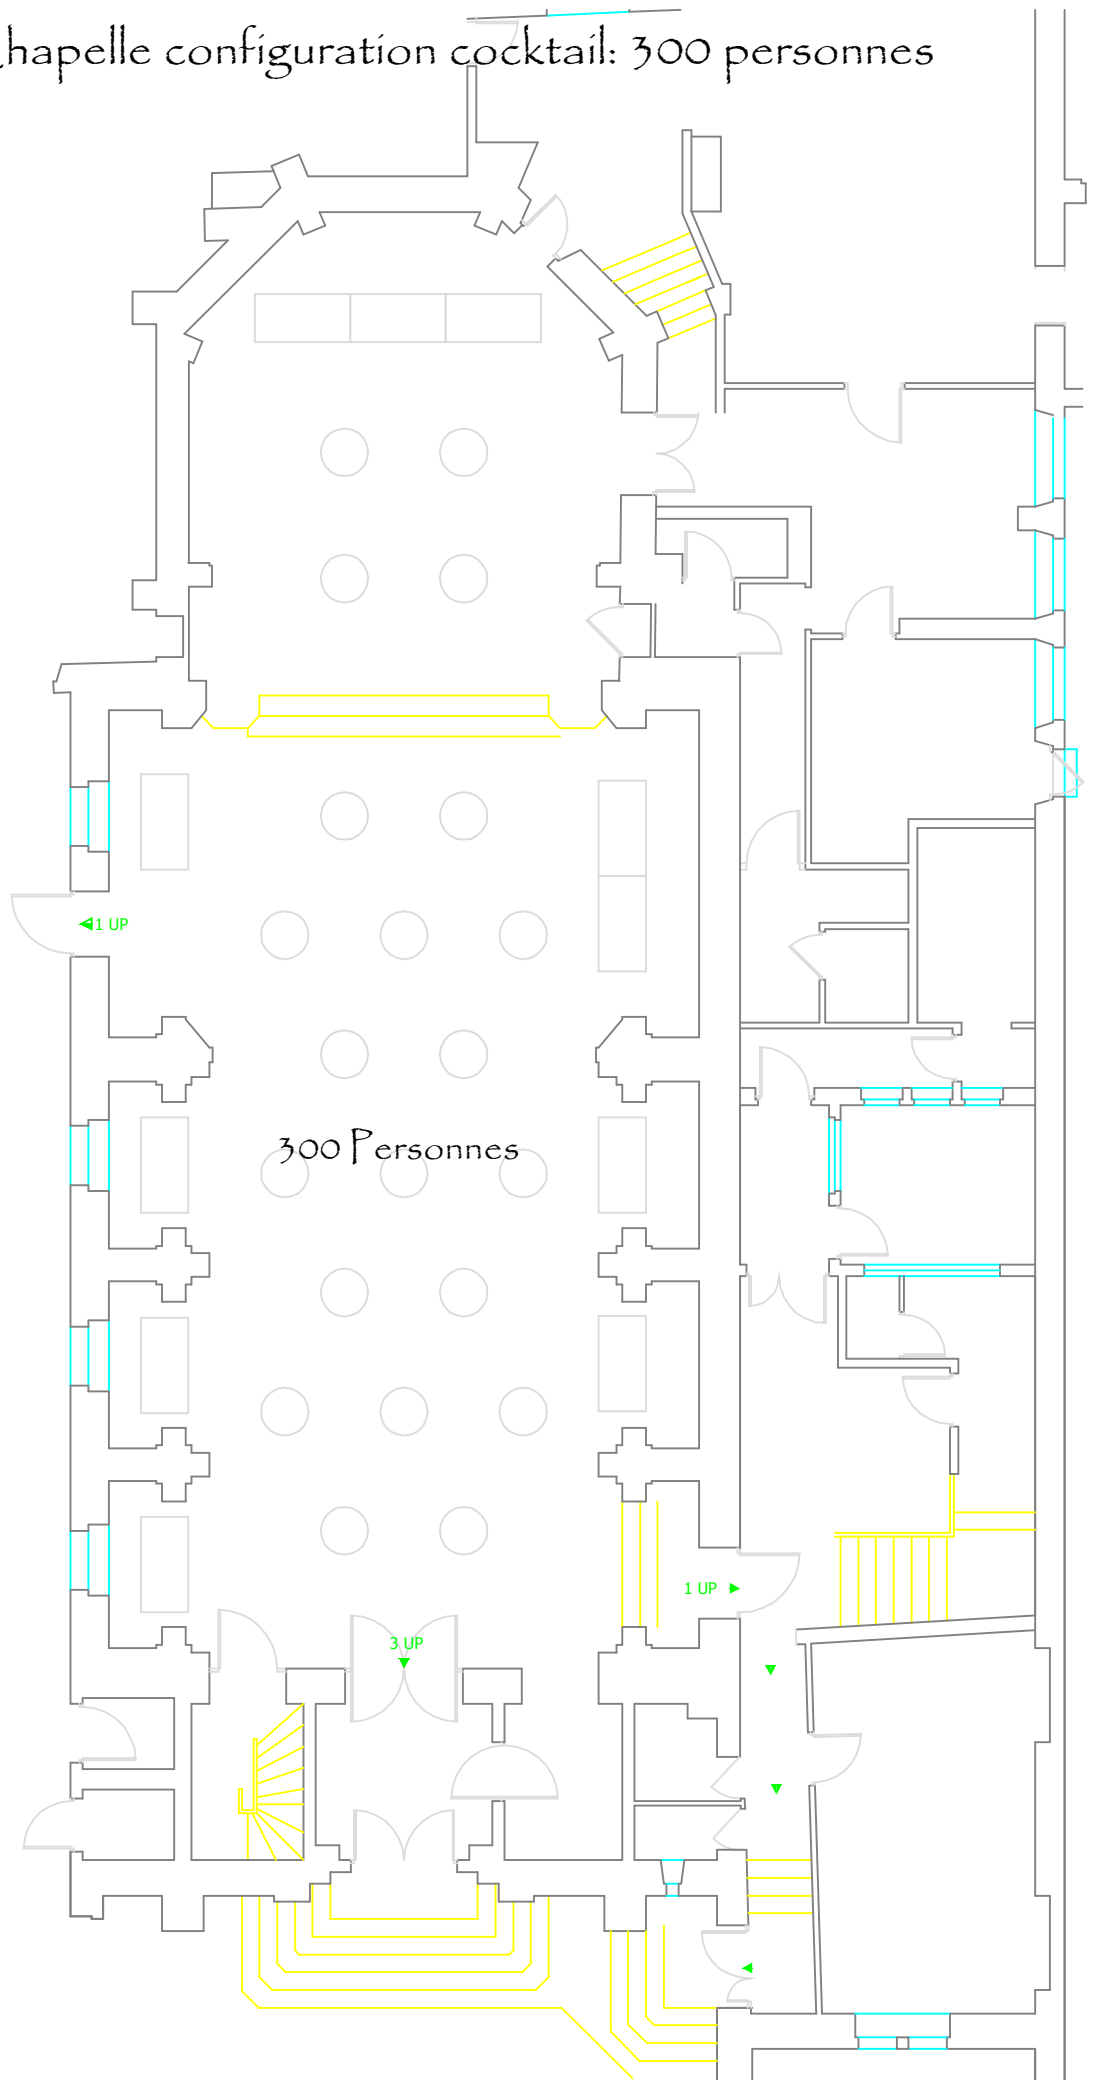

# Chapelle configuration cocktail: 300 personnes

**NOTA BENE:** Ce plan n'est pas contractuel. L'implantation décrite est donnée à titre d'exemple. Aussi vos exigences techniques sont amenées à la modifier.